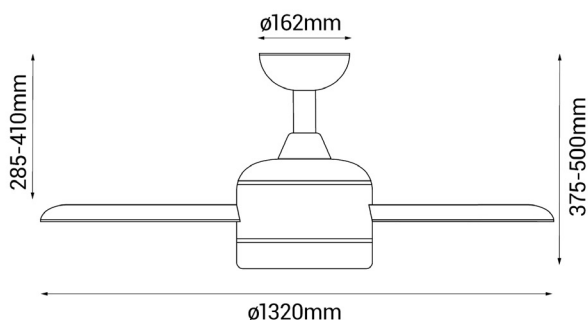

EAN: **8426107022240**

Más información:

sulion.es/ean/8426107022240

Características

Generales

Color cuerpo	Blanco
Material cuerpo	Metal
Acabdo cuerpo	Mate
Color palas	Blanco
Material palas	ABS
Acabado palas	Mate
Material difusor	
IP	44
Temperatura de trabajo	-20° / 50°
Clase	Clase I
Voltaje	AC 220-240 V
Frecuencia	50/60Hz
Dimensiones packaging	680x280x310mm
Peso neto (kg)	9

Fuente de luz

Tipología	LED
Potencia (W)	21W
Temperatura de color (K)	CCT 3000K-4000K-5000K
Flujo lumínico (lm)	3400lm
Ángulo de apertura	120
CRI	80
Regulable	Regulable
Horas de vida	30000
Número de encendidos	10000