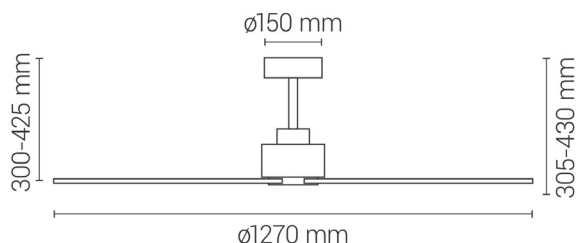

EAN: 8426107022257
Más información:
sulion.es/ean/8426107022257

Características

Generales

Color cuerpo	Blanco
Material cuerpo	Metal
Acabdo cuerpo	Mate
Color palas	Blanco
Material palas	ABS
Acabado palas	Mate
IP	20
Temperatura de trabajo	-5° / 40°
Clase	Clase I
Voltaje	AC 220-240V
Frecuencia	50/60Hz
Dimensiones packaging	625x350x210mm
Peso neto (kg)	4,2

Color personalizable
 Customisable color
 Personnalisable colo
 Color personalizável

Serie
STYLE

**Flujo
 amplio**

20-32m²

Dos tijas
 Corta y larga

Ver-Inv