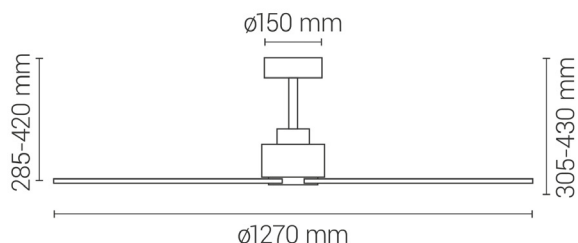

EAN: 8426107025432

Más información:

sulion.es/ean/8426107025432

Características

Generales

Color cuerpo	Blanco
Material cuerpo	Metal
Acabdo cuerpo	Mate
Color palas	Negro
Material palas	ABS
Acabado palas	Mate
IP	20
Temperatura de trabajo	-5° / 40°
Clase	Clase I
Voltaje	AC 220-240V
Frecuencia	50/60Hz
Dimensiones packaging	625x350x210mm
Peso neto (kg)	4,2

Color personalizable
 Customisable color
 Personnalisable colo
 Color personalizável

 Serie
STYLE

**Flujo
 amplio**

20-32m²

Dos tijas
 Corta y larga

Ver-Inv