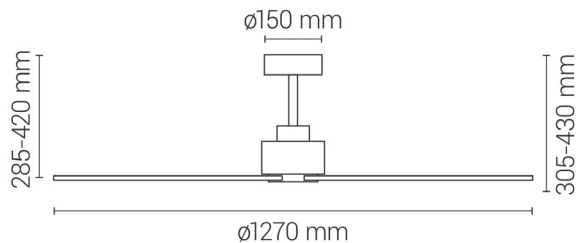

EAN: 8426107025449

Más información:

sulion.es/ean/8426107025449

Características

Generales

Color cuerpo	Blanco
Material cuerpo	Metal
Acabdo cuerpo	Mate
Color palas	Madera
Material palas	ABS
Acabado palas	Mate
IP	20
Temperatura de trabajo	-5° / 40°
Clase	Clase I
Voltaje	AC 220-240V
Frecuencia	50/60Hz
Dimensiones packaging	625x350x210mm
Peso neto (kg)	4,2

Color personalizable
 Customisable color
 Personnalisable color
 Color personalizável

 Serie
STYLE

**Flujo
 amplio**

20-32m²

Dos tijas
 Corta y larga

Ver-Inv