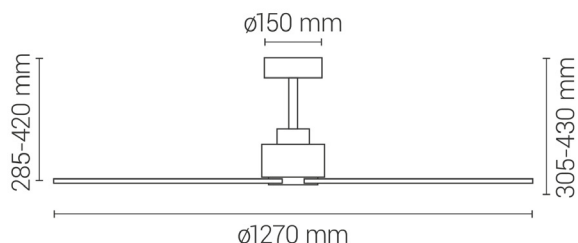

EAN: 8426107025456

Más información:

sulion.es/ean/8426107025456

Características

Generales

Color cuerpo	Blanco
Material cuerpo	Metal
Acabdo cuerpo	Mate
Color palas	Madera
Material palas	ABS
Acabado palas	Mate
IP	20
Temperatura de trabajo	-5° / 40°
Clase	Clase I
Voltaje	AC 220-240V
Frecuencia	50/60Hz
Dimensiones packaging	625x350x210mm
Peso neto (kg)	4,2

Color personalizable
 Customisable color
 Personnalisable color
 Color personalizável

 Serie
STYLE

**Flujo
amplio**

20-32m²

Dos tijas
 Corta y larga

Ver-Inv