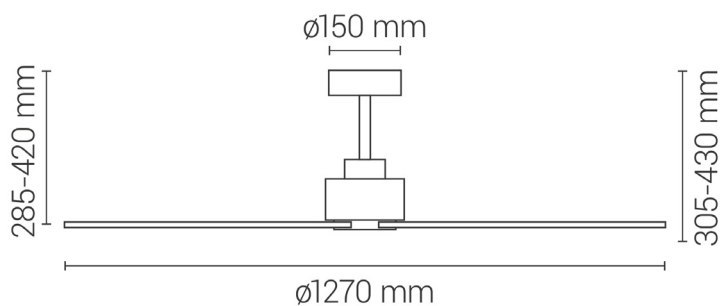

Color personalizable
 Customisable color
 Personnalisable color
 Color personalizável

EAN: 8426107025463

Más información:

sulion.es/ean/8426107025463

Características

Generales

Color cuerpo	Negro
Material cuerpo	Metal
Acabdo cuerpo	Mate
Color palas	Negro
Material palas	ABS
Acabado palas	Mate
IP	20
Temperatura de trabajo	-5° / 40°
Clase	Clase I
Voltaje	AC 220-240V
Frecuencia	50/60Hz
Dimensiones packaging	625x350x210mm
Peso neto (kg)	4,2

 Serie
STYLE

**Flujo
 amplio**

20-32m²

Dos tijas
 Corta y larga

Ver-Inv