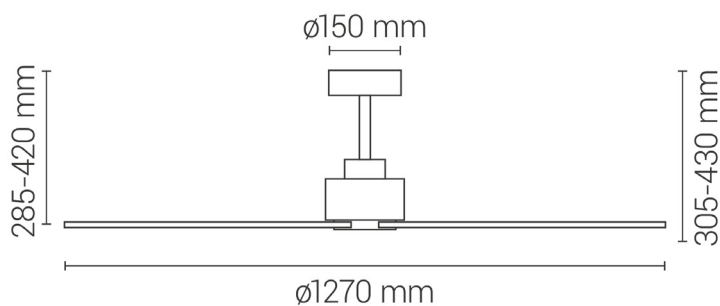

EAN: 8426107025470
Más información:
sulion.es/ean/8426107025470
Características
Generales

Color cuerpo	Negro
Material cuerpo	Metal
Acabdo cuerpo	Mate
Color palas	Blanco
Material palas	ABS
Acabado palas	Mate
IP	20
Temperatura de trabajo	-5° / 40°
Clase	Clase I
Voltaje	AC 220-240V
Frecuencia	50/60Hz
Dimensiones packaging	625x350x210mm
Peso neto (kg)	4,2

Color personalizable
 Customisable color
 Personnalisable colo
 Color personalizável

 Serie
STYLE

**Flujo
amplio**

20-32m²

Dos tijas
 Corta y larga

Ver-Inv