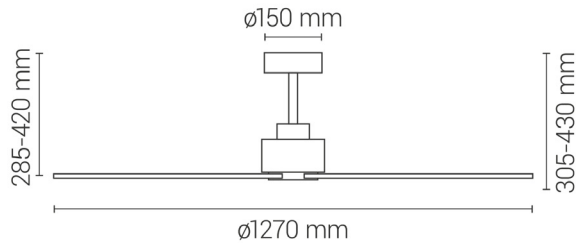

Color personalizable
 Customisable color
 Personnalisable color
 Color personalizável

EAN: 8426107025487

Más información:

sulion.es/ean/8426107025487

Características

Generales

Color cuerpo	Negro
Material cuerpo	Metal
Acabdo cuerpo	Mate
Color palas	Madera
Material palas	ABS
Acabado palas	Mate
IP	20
Temperatura de trabajo	-5° / 40°
Clase	Clase I
Voltaje	AC 220-240V
Frecuencia	50/60Hz
Dimensiones packaging	625x350x210mm
Peso neto (kg)	4,2

 Serie
STYLE

**Flujo
 amplio**

20-32m²

Dos tijas
 Corta y larga

Ver-Inv