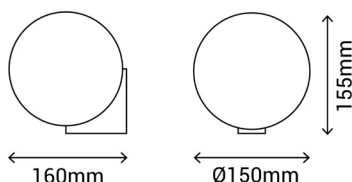

OBI

Ref.:1002478

Obi es una luminaria de líneas puras que parece suspendida en el tiempo. Su bola de cristal opal, en contraste con su base angular metálica, dan una sensación de elegancia única y quedará ideal en nuestro cuarto de baño como luz ambiental auxiliar. Esta pieza atemporal con un exquisito acabado en bronce bruñido, resulta una joya no solo por su luz sino también por su diseño minimalista. Posee un casquillo G9 y una sujeción discreta con tornillería allen.

* Este producto es ideal para baños por su índice de protección frente a la humedad pero puede usarse en cualquier estancia.

EAN: 8426107053763

Más información:

sulion.es/ean/8426107053763.es

Color	Bronce / Blanco
Material	Metal
Material del difusor	Vidrio
Acabado	Mate / Opal
Fuente de Luz	Bombilla no incluida
Potencia max.	25 W máx.
Casquillo	G9
Nº de casquillos	1
IP	44
Clase	I
Voltaje	AC 200-240 V
Frecuencia	50-60 Hz
Temperatura de trabajo	-20 <-> +50°C
Dimensiones producto	150x160x155 mm
Dimensiones packaging	195x195x200 mm
Peso bruto	0,65 Kg