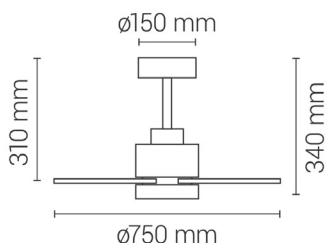

EAN: 8426107054777
Más información:
sulion.es/ean/8426107054777

Características

Generales

Color cuerpo	Blanco
Material cuerpo	Metal
Acabdo cuerpo	Mate
Color palas	Blanco / acabado madera
Material palas	Plywood
Acabado palas	Mate
Material difusor	Acrílico
IP	20
Temperatura de trabajo	-5° / 40°
Clase	Clase I
Voltaje	AC 220-240 V
Frecuencia	50/60Hz
Dimensiones packaging	480x205x230mm
Peso neto (kg)	5

Fuente de luz

Tipología	LED
Potencia (W)	18W
Temperatura de color (K)	CCT 3000K-4000K-5000K
Flujo lumínico (lm)	1800lm
Ángulo de apertura	120
CRI	80
Regulable	No regulable
Horas de vida	30000
Número de encendidos	10000