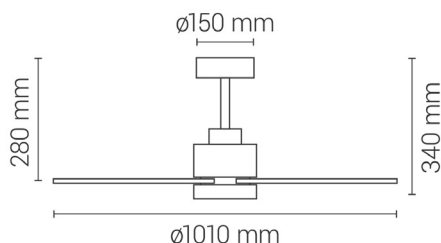

EAN: 8426107054784

Más información:

sulion.es/ean/8426107054784

Características

Generales

Color cuerpo	Níquel
Material cuerpo	Metal
Acabado cuerpo	Mate
Color palas	madera oscura / madera clara
Material palas	Plywood
Acabado palas	Mate
Material difusor	Acrílico
IP	20
Temperatura de trabajo	-5° / 40°
Clase	Clase I
Voltaje	AC 220-240V
Frecuencia	50/60Hz
Dimensiones packaging	480x205x230mm
Peso neto (kg)	5,4

Fuente de luz

Tipología	LED
Potencia (W)	18W
Temperatura de color (K)	CCT 3000K-4000K-5000K
Flujo lumínico (lm)	1800lm
Ángulo de apertura	120
CRI	80
Regulable	No regulable
Horas de vida	30000
Número de encendidos	10000