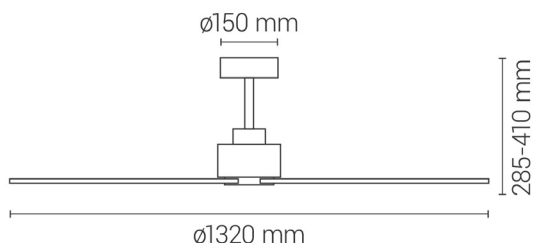

EAN: 8426107054623

Más información:

sulion.es/ean/8426107054623

Características

Generales

Color cuerpo	Blanco
Material cuerpo	Metal
Acabdo cuerpo	Mate
Color palas	Natural
Material palas	Madera
IP	44
Temperatura de trabajo	-20° / 50°
Clase	Clase I
Voltaje	AC 220-240 V
Frecuencia	50/60Hz
Dimensiones packaging	705x330x225mm
Peso neto (kg)	4,5

 Serie
NATURE

**Flujo
amplio**

20-32m²

Outdoor

IP44

Natural wood

FSC

Dos tijas
Corta y larga