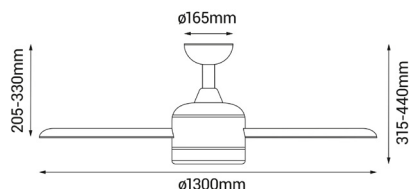

Serie
STYLE

motor
DC

Accesorios / Repuestos

Mando de pared

Tija 1m (opcional)

Tija 60cm (opcional)

Color	Blanco
Color de palas	Blanco
Nº Palas	4
Acabado	Mate
Material	Metal
Material del difusor	Metacrilato
Material palas	ABS
Tipo de Motor	DC
Garantía motor	8 años
Mando	Sí
Inclinación de techo máx.	15°
Fuente de Luz	LED
Potencia	24W
Temperatura de color	CCT 3000K-4000K-6000K
Flujo lumínico	2400lm
Función memoria	Sí
Ángulo de apertura	120
CRI	80
IP	20
Temperatura de trabajo	-5°/40°
Regulable	Sí
Clase	Clase I
Voltaje	AC 220-240V
Frecuencia	50-60 Hz
Horas de vida	30000
Número de encendidos	10000
Dimensiones packaging	665x305x205mm
Peso neto (kg)	5,4