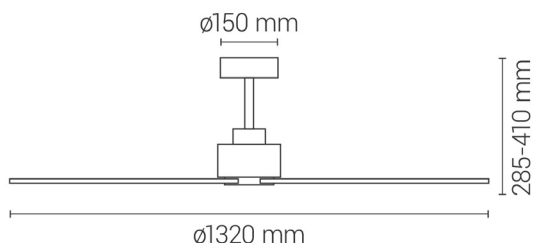

EAN: 8426107054937

Más información:

sulion.es/ean/8426107054937

Características

Generales

Color cuerpo	Níquel
Material cuerpo	Metal
Acabdo cuerpo	Mate
Color palas	Natural
Material palas	Madera
IP	44
Temperatura de trabajo	-20° / 50°
Clase	Clase I
Voltaje	AC 220-240 V
Frecuencia	50/60Hz
Dimensiones packaging	705x330x225mm
Peso neto (kg)	4,5

 Serie
NATURE

**Flujo
amplio**

20-32m²

Outdoor

IP44

Natural wood

FSC

Dos tijas
 Corta y larga