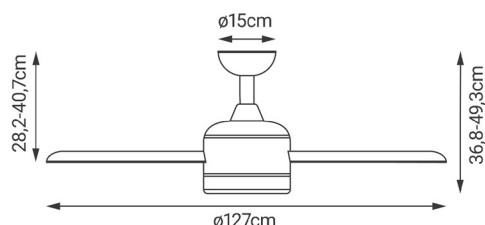

EAN: **8426107054333**

Más información:

sulion.es/ean/8426107054333

Velocidades: **6**

Consumo (W/h) : **4/5/7/11/16/22**

RPM: **95/109/131/152/175/195**

Flujo de aire (m³/h): **3000/4000/5280/6240/6960/7860**

Flujo de aire (m³/min): **50/67/88/104/116/131**

Nivel de ruido (dB): **30/34/39/40/46/54**

Color	White
Color de palas	Wood
Nº Palas	3
Acabado	Matte
Material	Metal
Material del difusor	PMMA
Material palas	Madera natural
Tipo de Motor	DC
Garantía motor	8 años
Tipo de control	mando a distancia
Inclinación de techo máx.	15°
IP	IP20
Clase	Clase I
Fuente de Luz	LED
Potencia	20W
Temperatura de color	CCT 3000-4000-5000K
Flujo lumínico	2000lm
Función memoria	Sí
Ángulo de apertura	120°
CRI	80
Regulable	sí
Voltaje	220-240V AC
Frecuencia	50/60Hz
Horas de vida	30.000h
Número de encendidos	15000
Dimensiones packaging	398x313x220mm
Peso neto (kg)	4,2