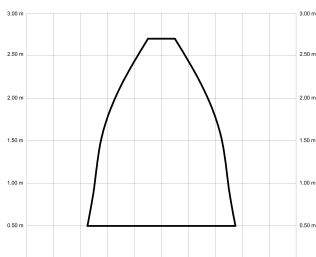

Características generales

Color cuerpo	Gris
Material cuerpo	Acero
Acabado cuerpo	Mate
Color palas	Trasparente
Material palas	ABS (acrilnitrilo butadieno estireno)
Acabado palas	Brillo
Material difusor	PMMA (Polimetilmetacrilato)
IP	20
Temperatura de trabajo	min 40° max -5°
Clase	I
Voltaje	AC 220-240V
Frecuencia	50-60 Hz
Peso neto (kg)	6.0
Nº de Palas	7
Dimensiones packaging	656x242x656
Inclinación de techo máx.	0°
Tijjas	N/A

BRISA

BRISA