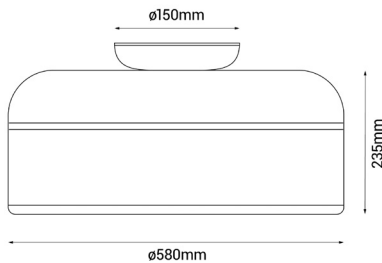

BRISA

Ref.:2175133