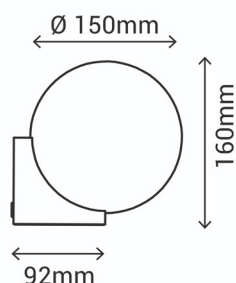

EAN: 8426107065643

Más información:

sulion.es/ean/8426107065643.es

Color	Negro // Blanco
Acabado	Brillo // Opal
Material	Metal // Vidrio
Fuente de Luz	Casquillo
Potencia luminaria	26 W máx
Casquillo	G9
Nº de casquillos	x1 No incl.
Regulable	Sí
IP	44
Clase	I
Voltaje	Máx. 250V~AC
Frecuencia	50-60 Hz
Temperatura de trabajo	-20 <-> +50°C
Peso bruto	1 Kg