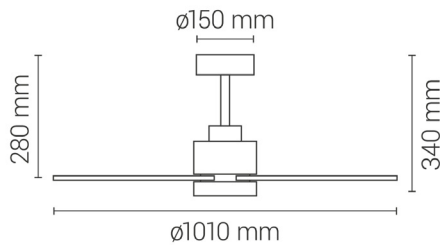

EAN: 8426107059871

Más información:

sulion.es/ean/8426107059871

Características

Generales

Color cuerpo	Blanco
Material cuerpo	Metal
Acabdo cuerpo	Mate
Color palas	Blanco / acabado madera
Material palas	Plywood
Acabado palas	Mate
Material difusor	Acrílico
IP	20
Temperatura de trabajo	-5° / 40°
Clase	Clase I
Voltaje	AC 220-240V
Frecuencia	50/60Hz
Dimensiones packaging	480x205x230mm
Peso neto (kg)	5,4

Fuente de luz

Tipología	LED
Potencia (W)	18W
Temperatura de color (K)	CCT 3000K-4000K-5000K
Flujo lumínico (lm)	1800lm
Ángulo de apertura	120
CRI	80
Regulable	No regulable
Horas de vida	30000
Número de encendidos	10000