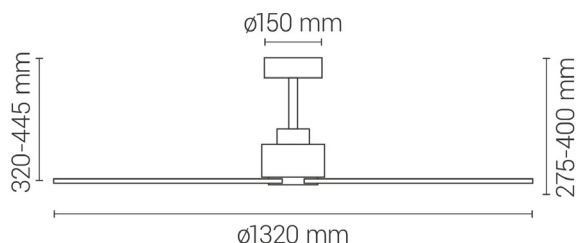

EAN: 8426107060587
Más información:
sulion.es/ean/8426107060587
Características
Generales

| | |
|------------------------|----------------------|
| Color cuerpo | Blanco |
| Material cuerpo | Metal |
| Acabado cuerpo | Mate |
| Color palas | Blanco |
| Material palas | ABS |
| Acabado palas | Mate |
| IP | 44 |
| Temperatura de trabajo | -20° / 50° |
| Clase | Clase I |
| Voltaje | AC 220-240 V |
| Frecuencia | 50/60Hz |
| Dimensiones packaging | 765x285x230mm |
| Peso neto (kg) | 4 |

**Serie
BALANCE**

**Flujo
amplio**

20-32m²

Outdoor

IP44

**Dos tijas
Corta y larga**

Ver-Inv