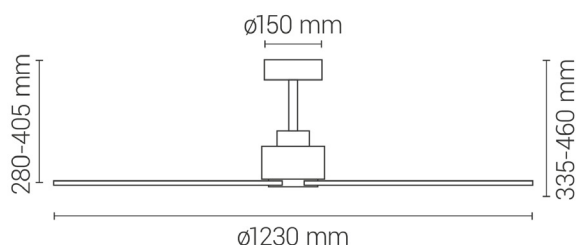

LARA

Ref.:2179926

LARA es un ventilador acabado en blanco apto para exterior e interior, con luz regulable en intensidad y tres temperaturas de color (cálida, fría o natural). Cuenta con función verano-invierno y temporizador. Su motor DC 2.0 de Sulion es más eficiente, resistente y silencioso.

EAN: 8426107060310

Más información:

sulion.es/ean/8426107060310

Características

Generales

Color cuerpo	Blanco
Material cuerpo	Metal
Acabdo cuerpo	Mate
Color palas	Madera
Material palas	ABS
Acabado palas	Mate
Material difusor	Acrílico
IP	44
Temperatura de trabajo	-20° / 50°
Clase	Clase I
Voltaje	AC 220-240 V
Frecuencia	50/60Hz
Dimensiones packaging	650x310x260mm
Peso neto (kg)	5,3

Ventilador

Nº de palas	3
Tipo de motor	DC
Garantía motor	8
Mando	Sí
Inclinación de techo máx.	15°
Velocidades	6
Consumo (W/h)	4/6/11/15/21/30
RPM	80/110/140/160/180/200
Flujo de aire (m³/h)	4920/6840/7380/8100/9060/10260
Flujo de aire (m³/min)	82/114/123/135/151/171
Nivel de ruido (dB)	33/35/38/40/42/44

Fuente de luz

Tipología	LED
Potencia (W)	18W
Temperatura de color (K)	CCT 3000K-4000K-5000K
Flujo lumínico (lm)	1800lm
Ángulo de apertura	120
CRI	80
Regulable	Regulable
Horas de vida	30000
Número de encendidos	10000

Serie
BALANCE

**Flujo
amplio**

20-32m²

Outdoor

IP44

**Dos tijas
Corta y larga**

Ver-Inv