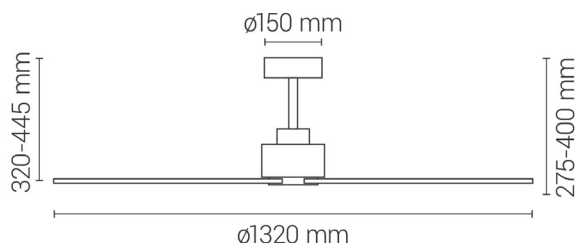

EAN: 8426107060624

Más información:

sulion.es/ean/8426107060624

Características

Generales

Color cuerpo	Blanco
Material cuerpo	Metal
Acabdo cuerpo	Mate
Color palas	Madera
Material palas	ABS
Acabado palas	Mate
IP	44
Temperatura de trabajo	-20° / 50°
Clase	Clase I
Voltaje	AC 220-240 V
Frecuencia	50/60Hz
Dimensiones packaging	765x285x230mm
Peso neto (kg)	4

 Serie
BALANCE

**Flujo
amplio**

20-32m²

Outdoor

IP44

Dos tijas
Corta y larga

Ver-Inv