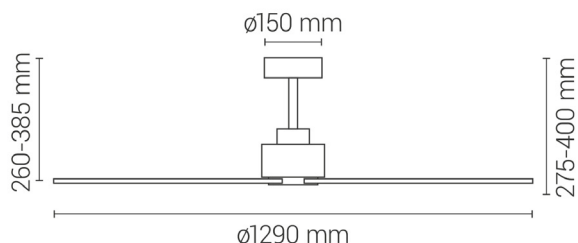

EAN: 8426107060617
Más información:
sulion.es/ean/8426107060617

Características

Generales

Color cuerpo	Marrón oxidado
Material cuerpo	Metal
Acabado cuerpo	Mate
Color palas	Marrón oxidado
Material palas	ABS
Acabado palas	Mate
IP	20
Temperatura de trabajo	-5° / 40°
Clase	Clase I
Voltaje	AC 220-240 V
Frecuencia	50/60Hz
Dimensiones packaging	675x255x255mm
Peso neto (kg)	4,4