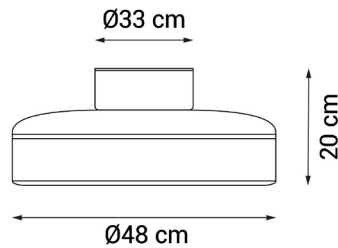

EAN: **8426107059215**

Más información:

sulion.es/ean/8426107059215

Velocidades:6

Consumo (W/h) :4/5/7/10/14/15

RPM: 559/662/782/882/952/1052

Flujo de aire (m3/h): 1200/1560/1920/2280/2460/2700

Flujo de aire (m3/min): 20/26/32/38/41/45

Nivel de ruido (dB): 30/32/8/42/46/49

Color	White
Color de palas	Translucent
Nº Palas	5
Acabado	Matte
Material	ABS
Material del difusor	PMMA
Material palas	ABS
Tipo de Motor	DC
Garantía motor	8 años
Tipo de control	mando a distancia
Inclinación de techo máx.	0°
IP	IP20
Clase	Clase I
Fuente de Luz	LED
Potencia	26W
Temperatura de color	CCT regulable 3000-6000K
Flujo lumínico	2600lm
Función memoria	Sí
Ángulo de apertura	120°
CRI	80
Regulable	sí
Voltaje	220-240V AC
Frecuencia	50/60Hz
Horas de vida	30.000h
Número de encendidos	15000
Dimensiones packaging	500x208x500mm
Peso neto (kg)	2,9