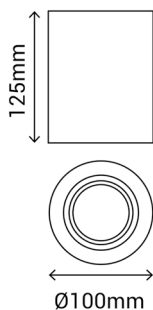

MAX

Ref.:2180427

Máx es un plafón de yeso cilíndrico de color blanco. Se trata de una pieza de diseño minimalista y a la vez muy elegante y moderna. Resulta ideal para iluminar pasillos, salones y recibidores de una manera fresca y original. Utiliza casquillo GU10.

EAN: 8426107065919

Más información:

sulion.es/ean/8426107065919.es

Color	Blanco //
Acabado	Mate //
Material	Yeso //
Fuente de Luz	Casquillo
Potencia luminaria	25W máx
Casquillo	GU10
Nº de casquillos	x1 No incl.
IP	20
Clase	II
Voltaje	Máx. 250V~AC
Frecuencia	50-60 Hz
Temperatura de trabajo	-20 <-> +50°C
Dimensiones packaging	145 x 145 x 170 mm
Volumen packaging m3	0,0036
Peso bruto	0,859 Kg