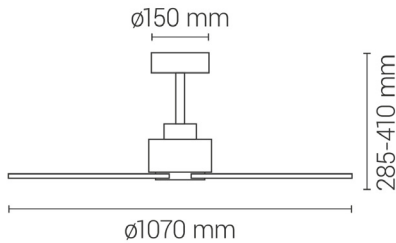

EAN: **8426107059918**

Más información:

sulion.es/ean/8426107059918

Características

Generales

Color cuerpo	Níquel
Material cuerpo	Metal
Acabdo cuerpo	Mate
Color palas	Natural
Material palas	Madera
IP	44
Temperatura de trabajo	-20° / 50°
Clase	Clase I
Voltaje	AC 220-240 V
Frecuencia	50/60Hz
Dimensiones packaging	590x290x220mm
Peso neto (kg)	4,5

Serie **NATURE**

Flujo amplio

13-20m²

Outdoor

IP44

Natural wood

FSC

Dos tijas
Corta y larga