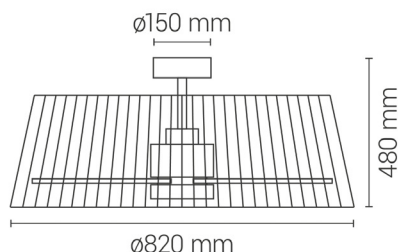

EAN: 8426107060570

Más información:

sulion.es/ean/8426107060570

Características

Generales

Color cuerpo	Blanco
Material cuerpo	Metal
Acabdo cuerpo	Mate
Color palas	Blanco
Material palas	ABS
Acabado palas	Mate
Material difusor	Acrílico
Color pantalla	Marrón
Material pantalla	Cinta de yute
IP	44
Temperatura de trabajo	-20° / 50°
Clase	Clase I
Voltaje	AC 220-240 V
Frecuencia	50/60Hz
Dimensiones packaging	460x245x250mm
Peso neto (kg)	4,2

Fuente de luz

Tipología	LED
Potencia (W)	18W
Temperatura de color (K)	CCT regulable 3000K-4000K-5000K
Flujo lumínico (lm)	1800lm
Ángulo de apertura	120
CRI	80
Regulable	Regulable
Horas de vida	30000
Número de encendidos	10000

 Serie
NATURE

**Flujo
amplio**

<13m²

Outdoor

IP44

Ver-Inv