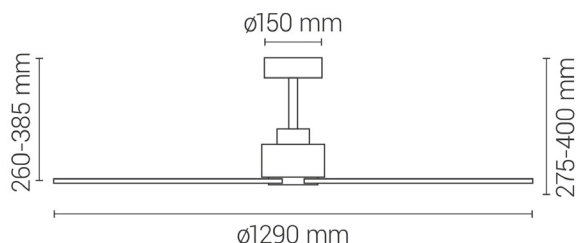

EAN: 8426107060594

Más información:

sulion.es/ean/8426107060594

Características

Generales

Color cuerpo	Blanco
Material cuerpo	Metal
Acabdo cuerpo	Mate
Color palas	Blanco
Material palas	ABS
Acabado palas	Mate
IP	20
Temperatura de trabajo	-5° / 40°
Clase	Clase I
Voltaje	AC 220-240 V
Frecuencia	50/60Hz
Dimensiones packaging	675x255x255mm
Peso neto (kg)	4,4