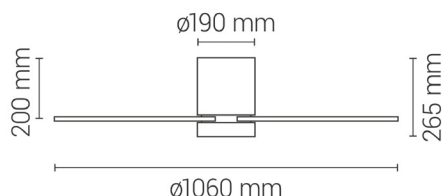

Elige cómo instalarlo: con o sin luz.

/ Choose how to install it: with or without light.
/ Choisissez comment l'installer : avec ou sans lumière.
/ Escolha como instalá-lo: com ou sem luz.

EAN: 8426107060792
Más información:
sulion.es/ean/8426107060792
Características
Generales

Color cuerpo	Blanco
Material cuerpo	Metal
Acabdo cuerpo	Mate
Color palas	Blanco / acabado madera
Material palas	Plywood
Acabado palas	Mate
Material difusor	Acrílico
IP	20
Temperatura de trabajo	-5° / 40°
Clase	Clase I
Voltaje	AC 220-240 V
Frecuencia	50/60Hz
Dimensiones packaging	650x275x290mm
Peso neto (kg)	5,4

Fuente de luz

Tipología	LED
Potencia (W)	24W
Temperatura de color (K)	CCT 3000K-4000K-5000K
Flujo lumínico (lm)	2400lm
Ángulo de apertura	120
CRI	80
Regulable	Regulable
Horas de vida	30000
Número de encendidos	10000