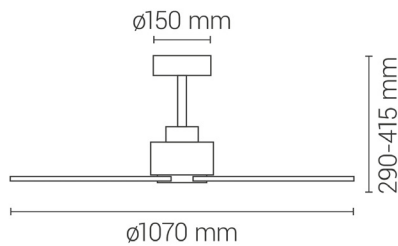

EAN: 8426107059888

Más información:

sulion.es/ean/8426107059888

Características

Generales

Color cuerpo	Blanco
Material cuerpo	Metal
Acabdo cuerpo	Mate
Color palas	Natural
Material palas	Madera
IP	44
Temperatura de trabajo	-20° / 50°
Clase	Clase I
Voltaje	AC 220-240 V
Frecuencia	50/60Hz
Dimensiones packaging	590x330x210mm
Peso neto (kg)	4,5

 Serie
NATURE

**Flujo
amplio**

13-20m²

Outdoor

IP44

Natural wood

FSC

Dos tijas
Corta y larga