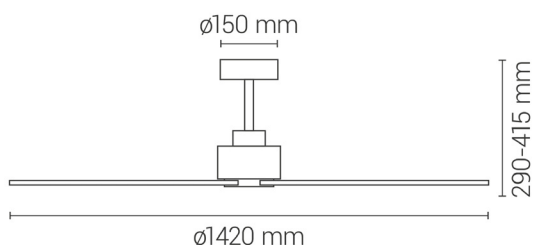

BALCONY XL

Ref.: **2181691**

El ventilador BALCONY XL blanco y madera, permite ventilar grandes espacios de interior y exterior. Con aires nórdicos, encaja en una amplia variedad de estilos.

EAN: **8426107059895**

Más información:

sulion.es/ean/8426107059895

Características

Generales

Color cuerpo	Blanco
Material cuerpo	Metal
Acabdo cuerpo	Mate
Color palas	Natural
Material palas	Madera
IP	44
Temperatura de trabajo	-20° / 50°
Clase	Clase I
Voltaje	AC 220-240 V
Frecuencia	50/60Hz
Dimensiones packaging	750x310x210mm
Peso neto (kg)	5

Ventilador

Nº de palas	3
Tipo de motor	DC
Garantía motor	8
Mando	Sí
Inclinación de techo máx.	15°
Velocidades	6
Consumo (W/h)	5/8/13/18/25/36
RPM	80/110/140/160/180/200
Flujo de aire (m³/h)	4620/6000/7920/9300/10740/12600
Flujo de aire (m3/min)	77/100/132/155/179/210
Nivel de ruido (dB)	22/27/29/35/40/45

Serie **NATURE**