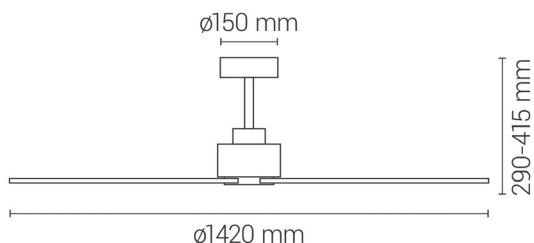

BALCONY XL

Ref.: **2181707**

El ventilador BALCONY XL negro y madera oscura, permite ventilar grandes espacios de interior y exterior. Con aires nórdicos, encaja en una amplia variedad de estilos.

EAN: **8426107059925**

Más información:

sulion.es/ean/8426107059925

Características

Generales

Color cuerpo	Negro
Material cuerpo	Metal
Acabdo cuerpo	Mate
Color palas	Natural
Material palas	Madera
IP	44
Temperatura de trabajo	-20° / 50°
Clase	Clase I
Voltaje	AC 220-240 V
Frecuencia	50/60Hz
Dimensiones packaging	750x310x210mm
Peso neto (kg)	5

Ventilador

Nº de palas	3
Tipo de motor	DC
Garantía motor	8
Mando	Sí
Inclinación de techo máx.	15°
Velocidades	6
Consumo (W/h)	5/8/13/18/25/36
RPM	80/110/140/160/180/200
Flujo de aire (m³/h)	4620/6000/7920/9300/10740/12600
Flujo de aire (m3/min)	77/100/132/155/179/210
Nivel de ruido (dB)	22/27/29/35/40/45

Serie **NATURE**