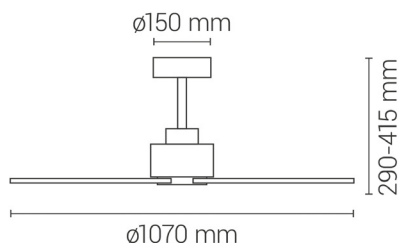

EAN: **8426107059932**

Más información:

sulion.es/ean/8426107059932

Características

Generales

Color cuerpo	Negro
Material cuerpo	Metal
Acabdo cuerpo	Mate
Color palas	Natural
Material palas	Madera
IP	44
Temperatura de trabajo	-20° / 50°
Clase	Clase I
Voltaje	AC 220-240 V
Frecuencia	50/60Hz
Dimensiones packaging	590x330x210mm
Peso neto (kg)	4,5

Serie **NATURE**

Flujo amplio

13-20m²

Outdoor

IP44

Natural wood

FSC

Dos tijas
Corta y larga