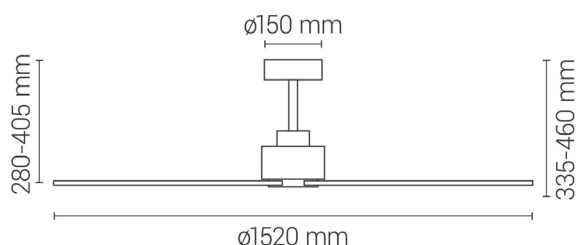

NOVA

Ref.:2181721

El ventilador NOVA de Sulion acabado en negro mate y palas de madera oscura natural, tiene un diámetro de 1520mm, perfecto para estancias amplias de interior o exterior con estilo industrial o moderno. La madera de sus palas proviene de bosques de tala sostenible, y gracias a su motor DC 2.0 y sus 6 velocidades, es capaz de generar un gran flujo de aire con el mínimo consumo. Tiene función verano-invierno y temporizador. Disponible en tamaño XL y kit de luz opcional.

EAN: 8426107059444

Más información:

sulion.es/ean/8426107059444

Características

Generales

Color cuerpo	Negro
Material cuerpo	Metal
Acabdo cuerpo	Mate
Color palas	Natural
Material palas	Madera
IP	44
Temperatura de trabajo	-20° / 50°
Clase	Clase I
Voltaje	AC 220-240 V
Frecuencia	50/60Hz
Dimensiones packaging	790x330x220mm
Peso neto (kg)	5,1