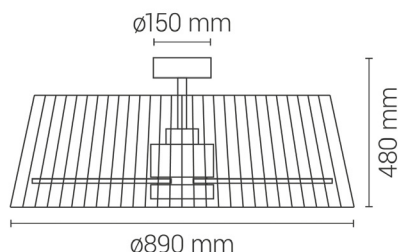

EAN: 8426107060495

Más información:

sulion.es/ean/8426107060495

Características

Generales

Color cuerpo	Burdeos
Material cuerpo	Metal
Acabdo cuerpo	Mate
Color palas	Burdeos
Material palas	ABS
Acabado palas	Mate
Material difusor	Acrílico
Color pantalla	Burdeos
Material pantalla	Cinta de nylon
IP	44
Temperatura de trabajo	-20° / 50°
Clase	Clase I
Voltaje	AC 220-240 V
Frecuencia	50/60Hz
Dimensiones packaging	460x245x250mm
Peso neto (kg)	4,2

Fuente de luz

Tipología	LED
Potencia (W)	18W
Temperatura de color (K)	CCT regulable 3000K-4000K-5000K
Flujo lumínico (lm)	1800lm
Ángulo de apertura	120
CRI	80
Regulable	Regulable
Horas de vida	30000
Número de encendidos	10000