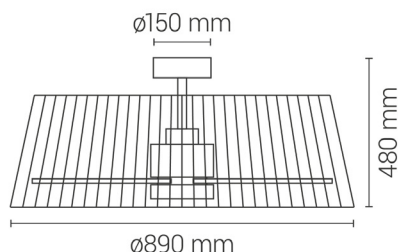

EAN: 8426107061454

Más información:

sulion.es/ean/8426107061454

Características

Generales

Color cuerpo	Blanco
Material cuerpo	Metal
Acabdo cuerpo	Mate
Color palas	Blanco
Material palas	ABS
Acabado palas	Mate
Material difusor	Acrílico
IP	44
Color pantalla	Marrón claro
Material pantalla	Cinta de nylon
Temperatura de trabajo	-20° / 50°
Clase	Clase I
Voltaje	AC 220-240 V
Frecuencia	50/60Hz
Dimensiones packaging	460x245x250mm
Peso neto (kg)	4,2

Fuente de luz

Tipología	LED
Potencia (W)	18W
Temperatura de color (K)	CCT regulable 3000K-4000K-5000K
Flujo lumínico (lm)	1800lm
Ángulo de apertura	120
CRI	80
Regulable	Regulable
Horas de vida	30000
Número de encendidos	10000