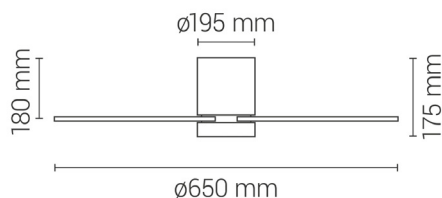

Color personalizable
 Customisable color
 Personalisable colo
 Color personalizável

EAN: 8426107061249

Más información:

sulion.es/ean/8426107061249

Características

Generales

Color cuerpo	Blanco
Material cuerpo	Metal
Acabdo cuerpo	Mate
Color palas	Acabado madera
Material palas	ABS
Acabado palas	Mate
Material difusor	Acrílico
IP	20
Temperatura de trabajo	-5° / 40°
Clase	Clase I
Voltaje	AC 220-240V
Frecuencia	50/60Hz
Dimensiones packaging	360x250x285mm
Peso neto (kg)	3

Fuente de luz

Tipología	LED
Potencia (W)	21W
Temperatura de color (K)	CCT 3000K-4000K-5000K
Flujo lumínico (lm)	3400lm
Ángulo de apertura	120
CRI	80
Regulable	Regulable
Horas de vida	30000
Número de encendidos	10000