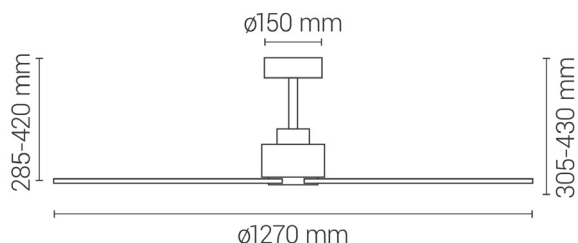

Serie
STYLE

**Flujo
amplio**

20-32m²

Dos tijas
Corta y larga

Ver-Inv