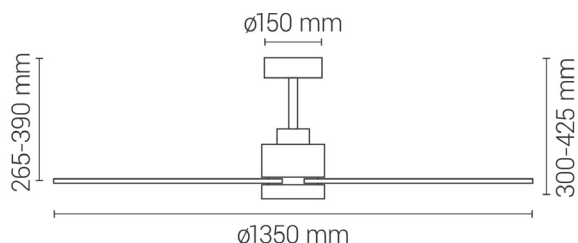

EAN: 8426107060259

Más información:

sulion.es/ean/8426107060259

Características

Generales

Color cuerpo	Negro
Material cuerpo	Metal
Acabdo cuerpo	Mate
Color palas	Natural
Material palas	Madera
Material difusor	Acrílico
IP	44
Temperatura de trabajo	-20° / 50°
Clase	Clase I
Voltaje	AC 220-240 V
Frecuencia	50/60Hz
Dimensiones packaging	705x330x225mm
Peso neto (kg)	5

Fuente de luz

Tipología	LED
Potencia (W)	20W
Temperatura de color (K)	CCT regulable 3000K-4000K-5000K
Flujo lumínico (lm)	2000lm
Ángulo de apertura	120
CRI	80
Regulable	Regulable
Horas de vida	30000
Número de encendidos	10000

 Serie
NATURE

**Flujo
amplio**

20-32m²

Outdoor

IP44

Natural wood

Dos tijas
Corta y larga

Ver-Inv