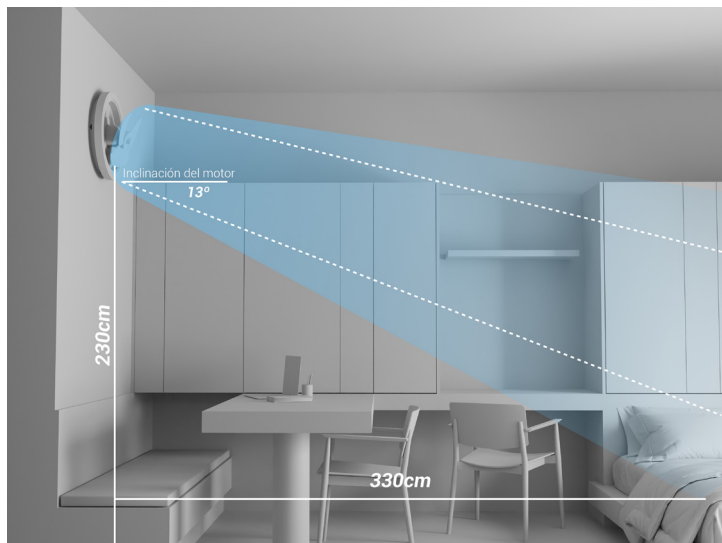

Serie
PLUS

**Flujo
direccionable**

13-20m²

Easy install

Apto para
techos bajos
*Suitable for
low ceilings*

Ver-Inv