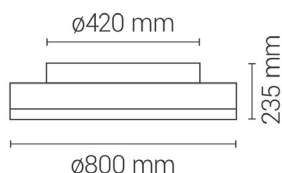

EAN: 8426107061287

Más información:

sulion.es/ean/8426107061287

Características

Generales

Color cuerpo	Blanco
Material cuerpo	Metal
Acabdo cuerpo	Mate
Color palas	Transparente
Material palas	ABS
Acabado palas	Mate
Material difusor	Acrílico
Color pantalla	Beige
Material pantalla	Pet reciclado
IP	20
Temperatura de trabajo	-5° / 40°
Clase	Clase I
Voltaje	AC 220-240 V
Frecuencia	50/60Hz
Dimensiones packaging	530x530x210mm
Peso neto (kg)	6,2

Fuente de luz

Tipología	LED
Potencia (W)	32W
Temperatura de color (K)	CCT 3000K-4000K-5000K
Flujo lumínico (lm)	3200lm
Ángulo de apertura	120
CRI	80
Regulable	Regulable
Horas de vida	30000
Número de encendidos	10000