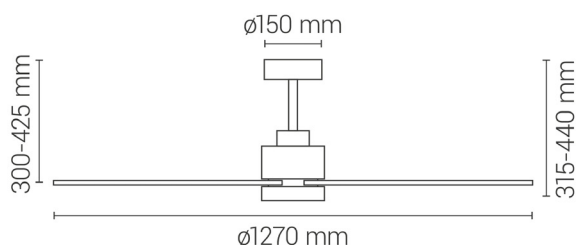

EAN: 8426107061300
Más información:
sulion.es/ean/8426107061300

Características

Generales

Color cuerpo	Blanco
Material cuerpo	Metal
Acabdo cuerpo	Mate
Color palas	Blanco
Material palas	ABS
Acabado palas	Mate
Material difusor	Acrílico
IP	20
Temperatura de trabajo	-5° / 40°
Clase	Clase I
Voltaje	AC 220-240V
Frecuencia	50/60Hz
Dimensiones packaging	625x350x210mm
Peso neto (kg)	4,4

Fuente de luz

Tipología	LED
Potencia (W)	20W
Temperatura de color (K)	CCT 2700K-3300K-4000K
Flujo lumínico (lm)	2000lm
Ángulo de apertura	120
CRI	80
Regulable	Regulable
Horas de vida	30000
Número de encendidos	10000

Color personalizable
 Customisable color
 Personnalisable colo
 Color personalizável

Serie
STYLE

**Flujo
 amplio**

20-32m²

Dos tijas
 Corta y larga

Ver-Inv