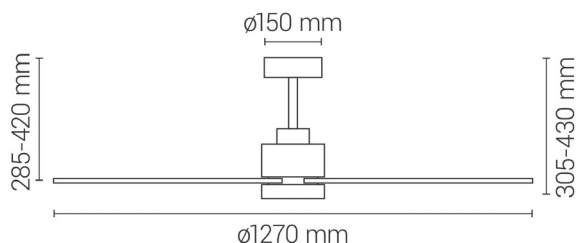

Color personalizable
 Customisable color
 Personnalisable colo
 Color personalizável

EAN: 8426107061317

Más información:

sulion.es/ean/8426107061317

Características

Generales

Color cuerpo	Blanco
Material cuerpo	Metal
Acabdo cuerpo	Mate
Color palas	Negro
Material palas	ABS
Acabado palas	Mate
Material difusor	Acrílico
IP	20
Temperatura de trabajo	-5° / 40°
Clase	Clase I
Voltaje	AC 220-240V
Frecuencia	50/60Hz
Dimensiones packaging	625x350x210mm
Peso neto (kg)	4,4

Fuente de luz

Tipología	LED
Potencia (W)	20W
Temperatura de color (K)	CCT 2700K-3300K-4000K
Flujo lumínico (lm)	2000lm
Ángulo de apertura	120
CRI	80
Regulable	Regulable
Horas de vida	30000
Número de encendidos	10000

 Serie
STYLE

**Flujo
 amplio**

20-32m²

Dos tijas
 Corta y larga

Ver-Inv