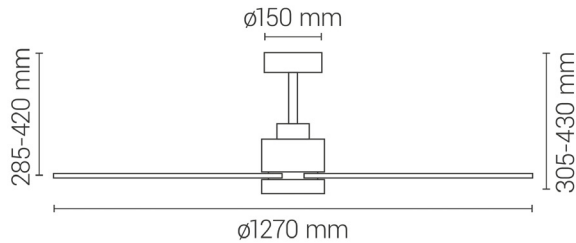

EAN: 8426107061331

Más información:

sulion.es/ean/8426107061331

Características

Generales

Color cuerpo	Blanco
Material cuerpo	Metal
Acabdo cuerpo	Mate
Color palas	Madera
Material palas	ABS
Acabado palas	Mate
Material difusor	Acrílico
IP	20
Temperatura de trabajo	-5° / 40°
Clase	Clase I
Voltaje	AC 220-240V
Frecuencia	50/60Hz
Dimensiones packaging	625x350x210mm
Peso neto (kg)	4,4

Ventilador

Nº de palas	3
Tipo de motor	DC
Garantía motor	8
Mando	Sí
Inclinación de techo máx.	15°
Velocidades	6
Consumo (W/h)	3/6/8/11/15/22
RPM	88/126/155/185/205/235
Flujo de aire (m³/h)	3000/5100/5700/7800/8700/9300
Flujo de aire (m³/min)	50/85/95/130/145/155
Nivel de ruido (dB)	15/20/24/28/33/36

Fuente de luz

Tipología	LED
Potencia (W)	20W
Temperatura de color (K)	CCT 2700K-3300K-4000K
Flujo lumínico (lm)	2000lm
Ángulo de apertura	120
CRI	80
Regulable	Regulable
Horas de vida	30000
Número de encendidos	10000

Serie
STYLE

**Flujo
amplio**

20-32m²

Dos tijas
Corta y larga

Ver-Inv