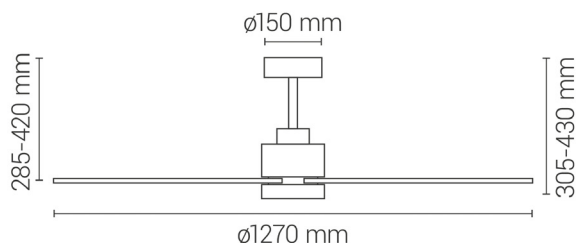

EAN: 8426107061348

Más información:

sulion.es/ean/8426107061348

Características

Generales

Color cuerpo	Negro
Material cuerpo	Metal
Acabdo cuerpo	Mate
Color palas	Negro
Material palas	ABS
Acabado palas	Mate
Material difusor	Acrílico
IP	20
Temperatura de trabajo	-5° / 40°
Clase	Clase I
Voltaje	AC 220-240V
Frecuencia	50/60Hz
Dimensiones packaging	625x350x210mm
Peso neto (kg)	4,4

Fuente de luz

Tipología	LED
Potencia (W)	20W
Temperatura de color (K)	CCT 2700K-3300K-4000K
Flujo lumínico (lm)	2000lm
Ángulo de apertura	120
CRI	80
Regulable	Regulable
Horas de vida	30000
Número de encendidos	10000

Color personalizable
 Customisable color
 Personnalisable colo
 Color personalizável

 Serie
STYLE

**Flujo
 amplio**

20-32m²

Dos tijas
 Corta y larga

Ver-Inv