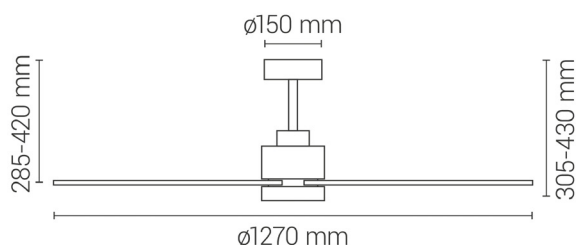

EAN: 8426107061355
Más información:
sulion.es/ean/8426107061355

Características

Generales

Color cuerpo	Negro
Material cuerpo	Metal
Acabdo cuerpo	Mate
Color palas	Blanco
Material palas	ABS
Acabado palas	Mate
Material difusor	Acrílico
IP	20
Temperatura de trabajo	-5° / 40°
Clase	Clase I
Voltaje	AC 220-240V
Frecuencia	50/60Hz
Dimensiones packaging	625x350x210mm
Peso neto (kg)	4,4

Fuente de luz

Tipología	LED
Potencia (W)	20W
Temperatura de color (K)	CCT 2700K-3300K-4000K
Flujo lumínico (lm)	2000lm
Ángulo de apertura	120
CRI	80
Regulable	Regulable
Horas de vida	30000
Número de encendidos	10000

Color personalizable
 Customisable color
 Personnalisable colo
 Color personalizável

Serie
STYLE

**Flujo
amplio**

20-32m²

Dos tijas
Corta y larga

Ver-Inv