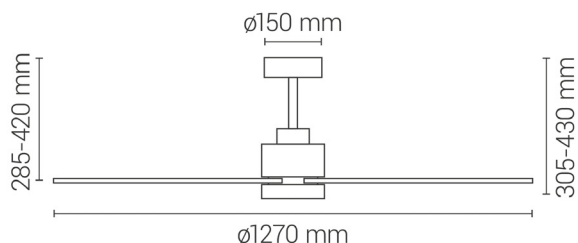

Color personalizable
 Customisable color
 Personnalisable colo
 Color personalizável

EAN: 8426107061362

Más información:

sulion.es/ean/8426107061362

Características

Generales

Color cuerpo	Negro
Material cuerpo	Metal
Acabdo cuerpo	Mate
Color palas	Madera
Material palas	ABS
Acabado palas	Mate
Material difusor	Acrílico
IP	20
Temperatura de trabajo	-5° / 40°
Clase	Clase I
Voltaje	AC 220-240V
Frecuencia	50/60Hz
Dimensiones packaging	625x350x210mm
Peso neto (kg)	4,4

Fuente de luz

Tipología	LED
Potencia (W)	20W
Temperatura de color (K)	CCT 2700K-3300K-4000K
Flujo lumínico (lm)	2000lm
Ángulo de apertura	120
CRI	80
Regulable	Regulable
Horas de vida	30000
Número de encendidos	10000

 Serie
STYLE

**Flujo
 amplio**

20-32m²

Dos tijas
 Corta y larga

Ver-Inv