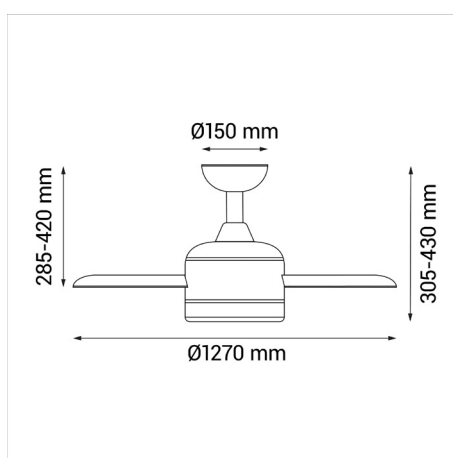

ANNE

Ref.:2183404

ANNE en color negro con palas de madera clara, luz dimable y con temperatura de color regulable. Es una pieza de diseño minimalista con aires vanguardistas ideal para ventilar cualquier tipo de ambientes de entre 20 a 32m², ya sea profesional o particular. Con numerosas combinaciones de colores, varios tamaños de tija y hasta dos tamaños diferentes, es el ventilador de techo por excelencia para proyectos gracias a esa versatilidad, personalización y adaptabilidad a los espacios. Disponible con o sin luz, incluye función de verano-invierno, temporizador y motor DC ultrasilencioso y de bajo consumo energético.

EAN: **8426107061362**

Más información:

sulion.es/ean/8426107061362

Velocidades:6

Consumo (W/h) :3 / 6 / 8 / 11 / 15 / 22

RPM: 88 / 126 / 155 / 185 / 205 / 235

Flujo de aire (m3/h): 3000 / 5100 / 5700 / 7800 / 8700 / 9300

Flujo de aire (m3/min): 50 / 85 / 95 / 130 / 145 / 155

Nivel de ruido (dB): 15 / 20 / 24 / 28 / 33 / 36

Color	Negro
Color de palas	Madera clara
Nº Palas	3
Acabado	Mate
Material	Metal
Material del difusor	Metacrilato
Material palas	ABS
Tipo de Motor	DC
Garantía motor	8 años
Mando	Sí
Inclinación de techo máx.	15°
Fuente de Luz	LED
Potencia	20W
Temperatura de color	CCT 2700K-3300K-4000K
Flujo lumínico	2000lm
Función memoria	Sí
Ángulo de apertura	120
CRI	80
IP	20
Temperatura de trabajo	-5°/40°
Regulable	Sí
Clase	Clase I
Voltaje	AC 220-240V
Frecuencia	50-60 Hz
Horas de vida	30000
Número de encendidos	10000
Dimensiones packaging	625x350x210mm
Peso neto (kg)	4,4

Serie
STYLE

motor
DC

Accesorios / Repuestos

Mando de pared	2185293
Tija 1m (opcional)	2185606
Tija 60cm (opcional)	2174846