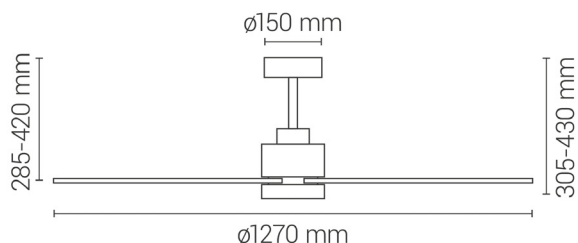

Color personalizable
 Customisable color
 Personnalisable colo
 Color personalizável

EAN: 8426107061379

Más información:

sulion.es/ean/8426107061379

Características

Generales

Color cuerpo	Negro
Material cuerpo	Metal
Acabdo cuerpo	Mate
Color palas	Madera
Material palas	ABS
Acabado palas	Mate
Material difusor	Acrílico
IP	20
Temperatura de trabajo	-5° / 40°
Clase	Clase I
Voltaje	AC 220-240V
Frecuencia	50/60Hz
Dimensiones packaging	625x350x210mm
Peso neto (kg)	4,4

Fuente de luz

Tipología	LED
Potencia (W)	20W
Temperatura de color (K)	CCT 2700K-3300K-4000K
Flujo lumínico (lm)	2000lm
Ángulo de apertura	120
CRI	80
Regulable	Regulable
Horas de vida	30000
Número de encendidos	10000

 Serie
STYLE

**Flujo
 amplio**

20-32m²

Dos tijas
 Corta y larga

Ver-Inv