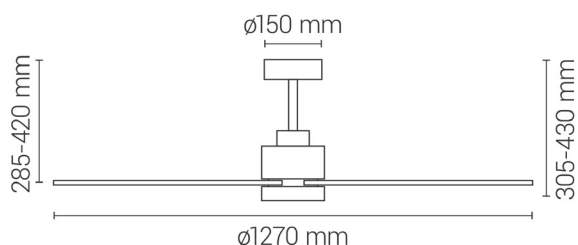

Color personalizable
 Customisable color
 Personnalisable color
 Color personalizável

EAN: 8426107061386

Más información:

sulion.es/ean/8426107061386

Características

Generales

Color cuerpo	Marrón óxido
Material cuerpo	Metal
Acabdo cuerpo	Mate
Color palas	Marrón óxido
Material palas	ABS
Acabado palas	Mate
IP	20
Temperatura de trabajo	-5° / 40°
Clase	Clase I
Voltaje	AC 220-240V
Frecuencia	50/60Hz
Dimensiones packaging	625x350x210mm
Peso neto (kg)	4,4

Fuente de luz

Tipología	LED
Potencia (W)	20W
Temperatura de color (K)	CCT 2700K-3300K-4000K
Flujo lumínico (lm)	2000lm
Ángulo de apertura	120
CRI	80
Regulable	Regulable
Horas de vida	30000
Número de encendidos	10000

 Serie
STYLE

**Flujo
 amplio**

20-32m²

Dos tijas
 Corta y larga

Ver-Inv